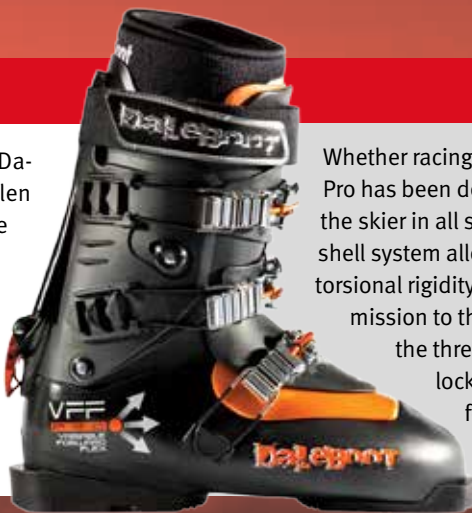

Built from scratch, featuring proven performance and amazing fit, Nordica's NRGY Pro 1 is the new standard in top line ski boots. Fine-tuned with features such as mouldable CORK Fit liner technology and the most comfortable liner and toebox. This is where superior construction meets unmatched performance.

Mehr Trends und Neuigkeiten in unseren Shops!

Find more Trends and News in our shops.

Black Diamond Factor

Der Black Diamond Factor Mx 130 Freerideschuh ermöglicht maximalen Fahrspaß in jedem Gelände. Dank der Mx Direct Technologie ist der Factor 130 im Vergleich mit anderen Freerideschuhen seitlich deutlich steifer und daher direkter bei der Kraftübertragung. Sein thermofit FMx Power Innenschuh lässt sich optimal auf jeden Fuß anpassen. Dank Triax Schale kommt dieser Freerideschuh auf nicht einmal 2000g.

MX 130

The Black Diamond Factor 130 Mx Freeride boot allows maximum pleasure in any terrain. Thanks to the Mx Direct Technology, the Factor 130, in comparison with other freeride boots, is laterally more rigid and therefore allows direct power transmission. The thermofit FMx Power Liner can be adjusted to each foot. Thanks to Triax Shell material this freeride boot weighs less than 2000g.

Daleboot VFF Pro

Egal ob Renn- oder Freerideski mit dem VFF Pro hat Daleboot einen Schuh entwickelt der den Fahrer bei allen Schneeverhältnissen unterstützt. Das überlappende Schalensystem ermöglicht einen progressiven Flex, hohe torsionale Steifigkeit und direktere Kraftübertragung auf den Ski. Leichtes ein- und aussteigen wird durch die dreiteilige Zunge und ein patentiertes Schließsystem gewährleistet. Dank dem thermoverformbaren Innenschuh kann der VFF Pro auf jeden Fuß individuell angepasst werden.